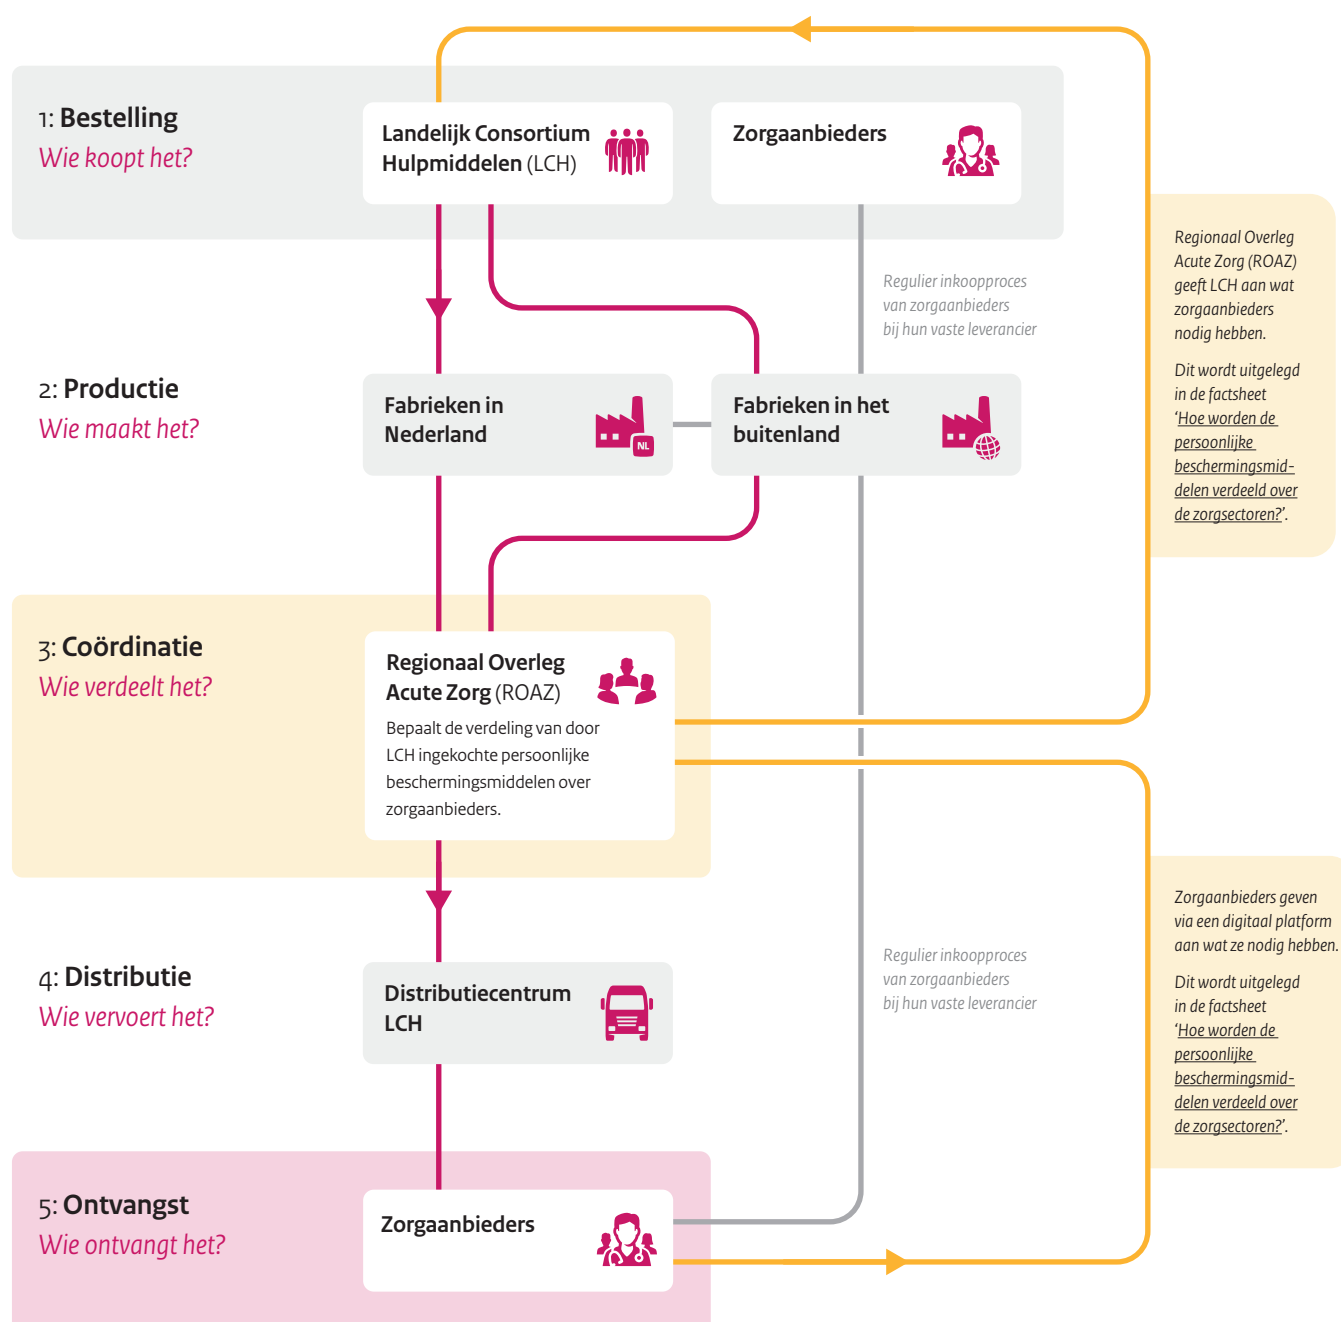

Inkoop en distributieproces persoonlijke beschermingsmiddelen

(o.a. mondmaskers, chirurgische maskers, spatbrillen, schorten, jassen, handschoenen en testen)

Wat heeft het LCH tot nu toe uitgeleverd?
Kijk op: <https://www.nfu.nl/actueel/covid-19>.

alleen samen krijgen we
corona onder controle

Meer informatie:
rijksoverheid.nl/coronavirus
of bel 0800-1351